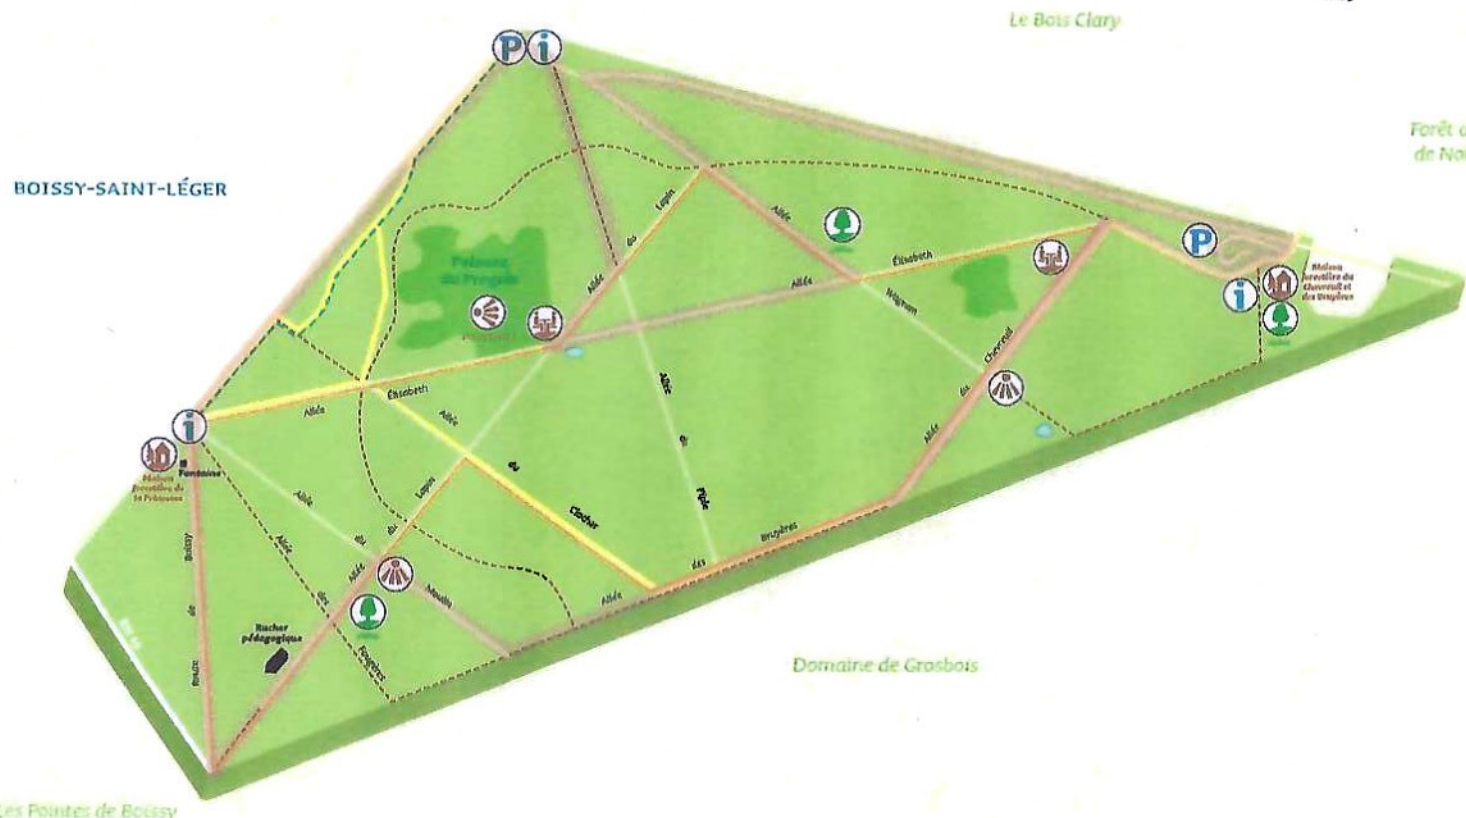

Parcours 12 km (2e Ann)

Forêt régionale de Grosbois

- route nationale ou départementale
- chemin rural
- allée stabilisée
- sentier forestier
- promenade cycliste
- sentier de randonnée pédestre
- suggestion de promenade d'environ 3 km
- pelouse / prairie
- mare
- arbre remarquable
- aire de pique-nique
- maison forestière
- point de vue
- parc de stationnement
- point d'informations